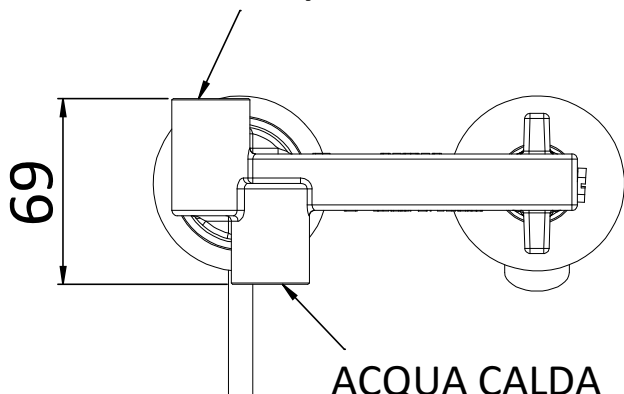

Min. 27,5 mm
Max. 57.5 mm

ACQUA FREDDA
COLD WATER

G 1/2

ACQUA CALDA
HOT WATER

G 1/2