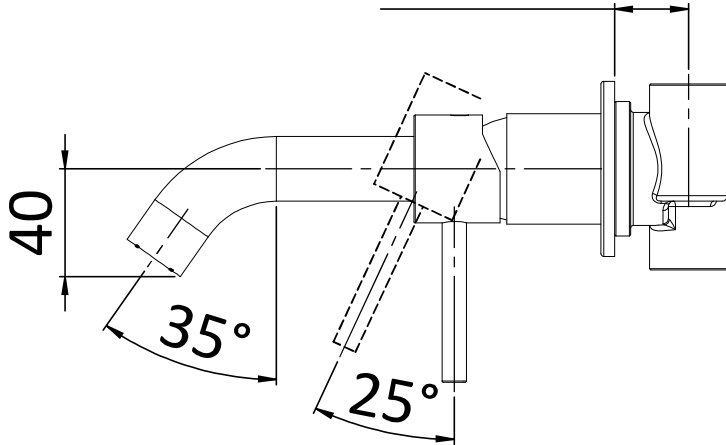

Min. 27,5 mm
Max. 57.5 mm

ACQUA FREDDA
COLD WATER

G 1/2

ACQUA CALDA
HOT WATER

G 1/2