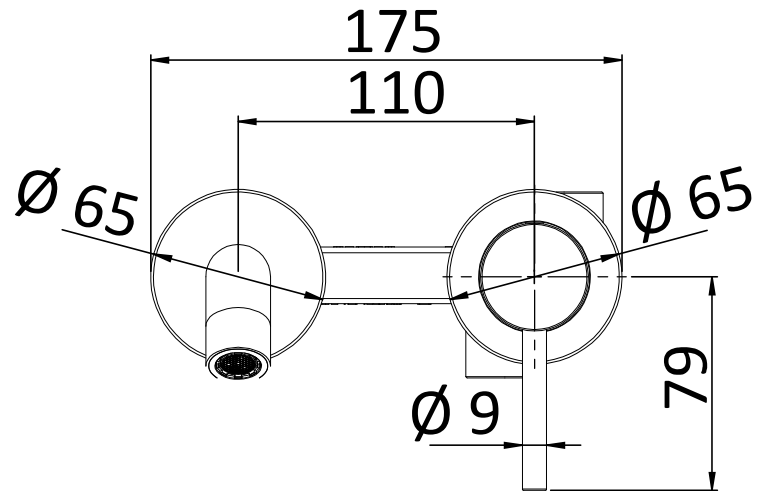

Min. 27,5 mm
Max. 57.5 mm

ACQUA FREDDA
COLD WATER

G 1/2

ACQUA CALDA
HOT WATER

G 1/2