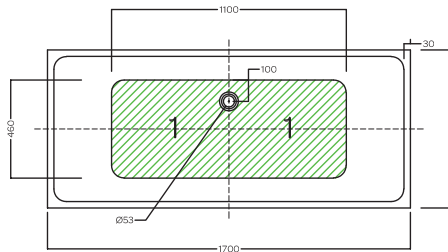

BT_01

BT_02

BT_03

DISEGNO TECNICO TECHNICAL DESIGN

BT_01

1700x780x600mm

(1) Zona posizionamento scarico - (1) Drain positioning area

NW. (KG) 45 GW. (KG) 53 WW. (L) 320

BT_02

1700x740x590mm

(1) Zona posizionamento scarico - (1) Drain positioning area

NW. (KG) 50 GW. (KG) 58 WW. (L) 310

BT_03

1700x780x600mm

(1) Zona posizionamento scarico - (1) Drain positioning area
(2) Zona per installazione rubinetteria - (2) Mixer installation area