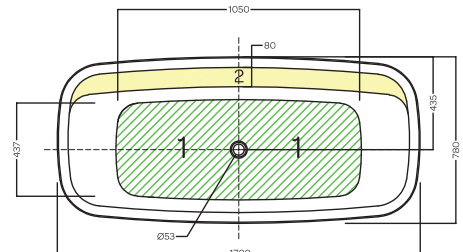

BT_01

BT_02

BT_03

DISEGNO TECNICO TECHNICAL DESIGN

BT_01

1700x780x600mm

(1) Zona posizionamento scarico - (1) Drain positioning area

NW. (KG) 45 GW. (KG) 53 WW. (L) 320

BT_02

1700x740x590mm

(1) Zona posizionamento scarico - (1) Drain positioning area

NW. (KG) 50 GW. (KG) 58 WW. (L) 310

BT_03

1700x780x600mm

(1) Zona posizionamento scarico - (1) Drain positioning area
(2) Zona per installazione rubinetteria - (2) Mixer installation area