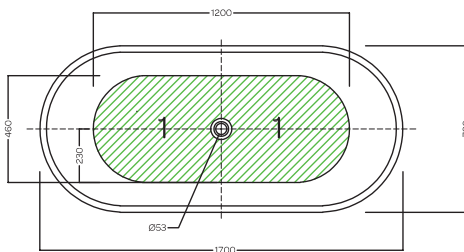

BT_01

BT_02

BT_03

DISEGNO TECNICO TECHNICAL DESIGN

BT_01

1700x780x600mm

(1) Zona posizionamento scarico - (1) Drain positioning area

NW. (KG) 45 GW. (KG) 53 WW. (L) 320

BT_02

1700x740x590mm

(1) Zona posizionamento scarico - (1) Drain positioning area

NW. (KG) 50 GW. (KG) 58 WW. (L) 310

BT_03

1700x780x600mm

(1) Zona posizionamento scarico - (1) Drain positioning area
(2) Zona per installazione rubinetteria - (2) Mixer installation area