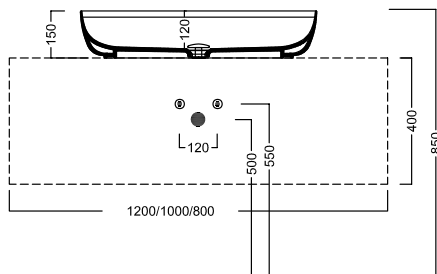

## INSTALLAZIONE INSTALLATION

In appoggio  
Surface-mounted

Su base mobile  
On wood base furniture

## DISEGNO TECNICO TECHNICAL DESIGN

## ACCESSORI ACCESSORIES

Piletta in CERAMICA con tappo "Up & Down" Ø 71 mm  
CERAMIC drain siphon with "Up & Down" cap Ø 71 mm

Piletta universale "Up & Down"/ Scarico Libero con tappo Ø 63 mm  
Universal "Free outlet" / "Up & Down" drain siphon with cap Ø 63 mm