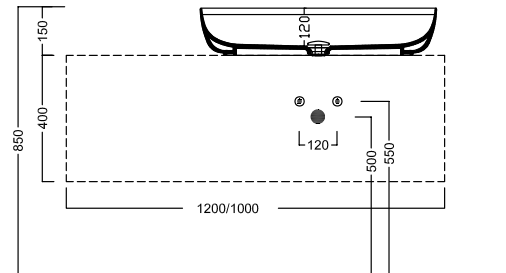

## INSTALLAZIONE INSTALLATION

In appoggio  
Surface-mounted

Su base mobile  
On wood base furniture

## DISEGNO TECNICO TECHNICAL DESIGN

## ACCESSORI ACCESSORIES

Piletta in CERAMICA con tappo "Up & Down" Ø 71 mm  
CERAMIC drain siphon with "Up & Down" cap Ø 71 mm

Piletta universale "Up & Down"/ Scarico Libero con tappo Ø 63 mm  
Universal "Free outlet" / "Up & Down" drain siphon with cap Ø 63 mm