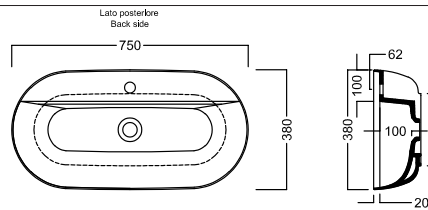

## INSTALLAZIONE INSTALLATION

In appoggio  
Surface-mounted

Su base mobile  
On wood base furniture

## DISEGNO TECNICO TECHNICAL DESIGN

## ACCESSORI ACCESSORIES

Piletta in CERAMICA con tappo "Up & Down" Ø 71 mm  
CERAMIC drain siphon with "Up & Down" cap Ø 71 mm

Piletta universale "Up & Down"/ Scarico Libero con tappo Ø 63 mm  
Universal "Free outlet" / "Up & Down" drain siphon with cap Ø 63 mm