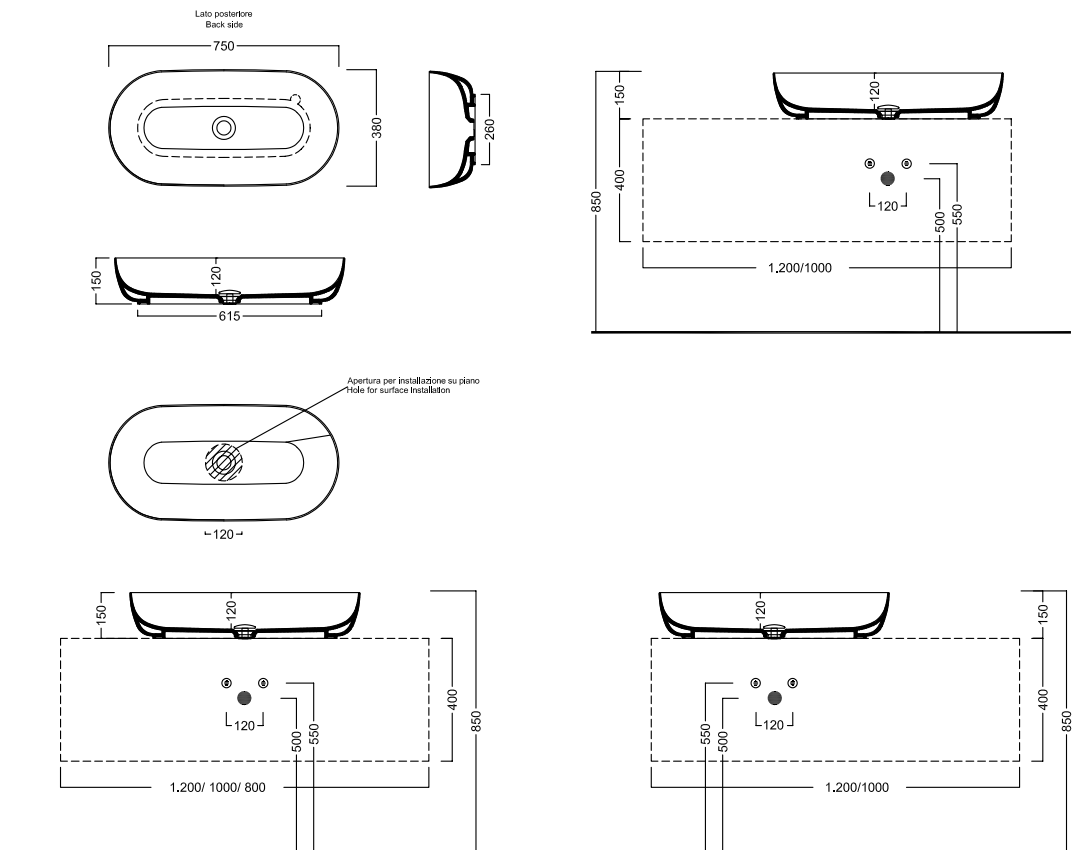

HAPPY HOUR SLIM

21:00

750x380

Lavabo da installare in appoggio su piano o su base mobile. Senza troppopieno.

Surface-mounted washbasin. Can be installed on wood base furniture. No overflow.

INSTALLAZIONE INSTALLATION

In appoggio
Surface-mounted

Su base mobile
On wood base furniture

DISEGNO TECNICO TECHNICAL DESIGN

ACCESSORI ACCESSORIES

Piletta in CERAMICA con tappo "Up & Down" Ø 71 mm
CERAMIC drain siphon with "Up & Down" cap Ø 71 mm

Piletta universale "Up & Down"/ Scarico Libero con tappo Ø 63 mm
Universal "Free outlet" / "Up & Down" drain siphon with cap Ø 63 mm

Sifone di scarico INOX
INOX drain trap

GAMMA COLORE COLOR RANGE